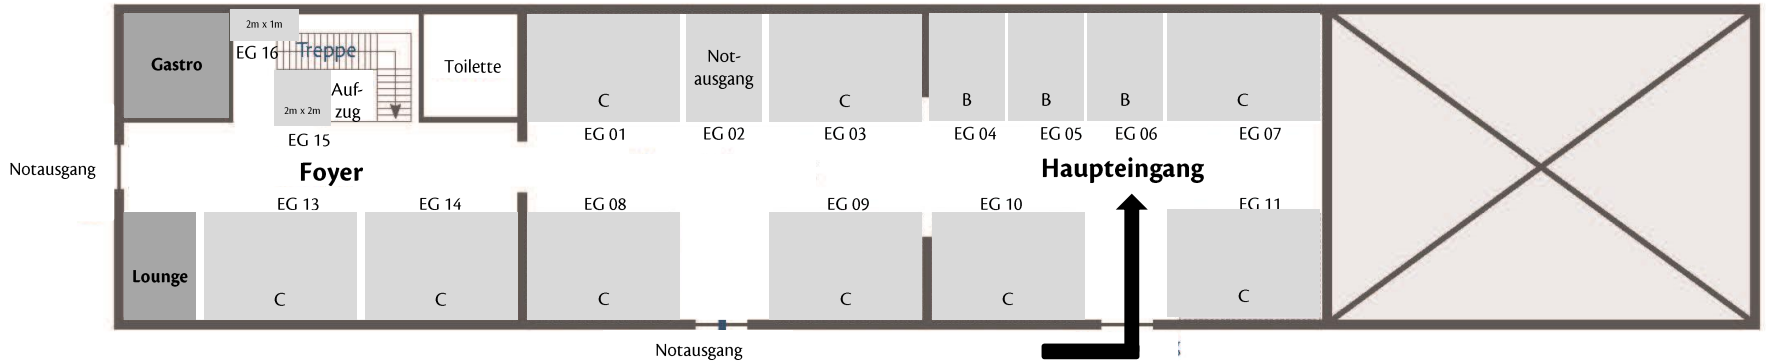

HAUS+HOF

Bauen.Energie.Handwerk. Forum Fürstenfeld.

Tenne OG

Tenne EG

Erdgeschoss:

- Ausstellungsfläche A:** (B) 3,30m x (T) 5,20m
- Ausstellungsfläche B:** (B) 4,00m x (T) 5,20m
- Ausstellungsfläche C:** (B) 6,30m x (T) 5,20m

Sondergrößen auf Anfrage möglich

Obergeschoss:

- (B) 3,30m x (T) 4,00m
- (B) 4,00m x (T) 4,00m
- (B) 5,00m x (T) 4,00m

HAUS+HOF

Stadtsaalhof

- Ausstellungsfläche A:** (B) 5,00m x (T) 5,00m
 - Ausstellungsfläche B:** (B) 3,00m x (T) 10,00m
 - Ausstellungsfläche C:** (B) 15,00m x (T) 5,00m
 - Ausstellungsfläche D:** (B) 15,00m x (T) 15,00m
- Sondergrößen auf Anfrage möglich*