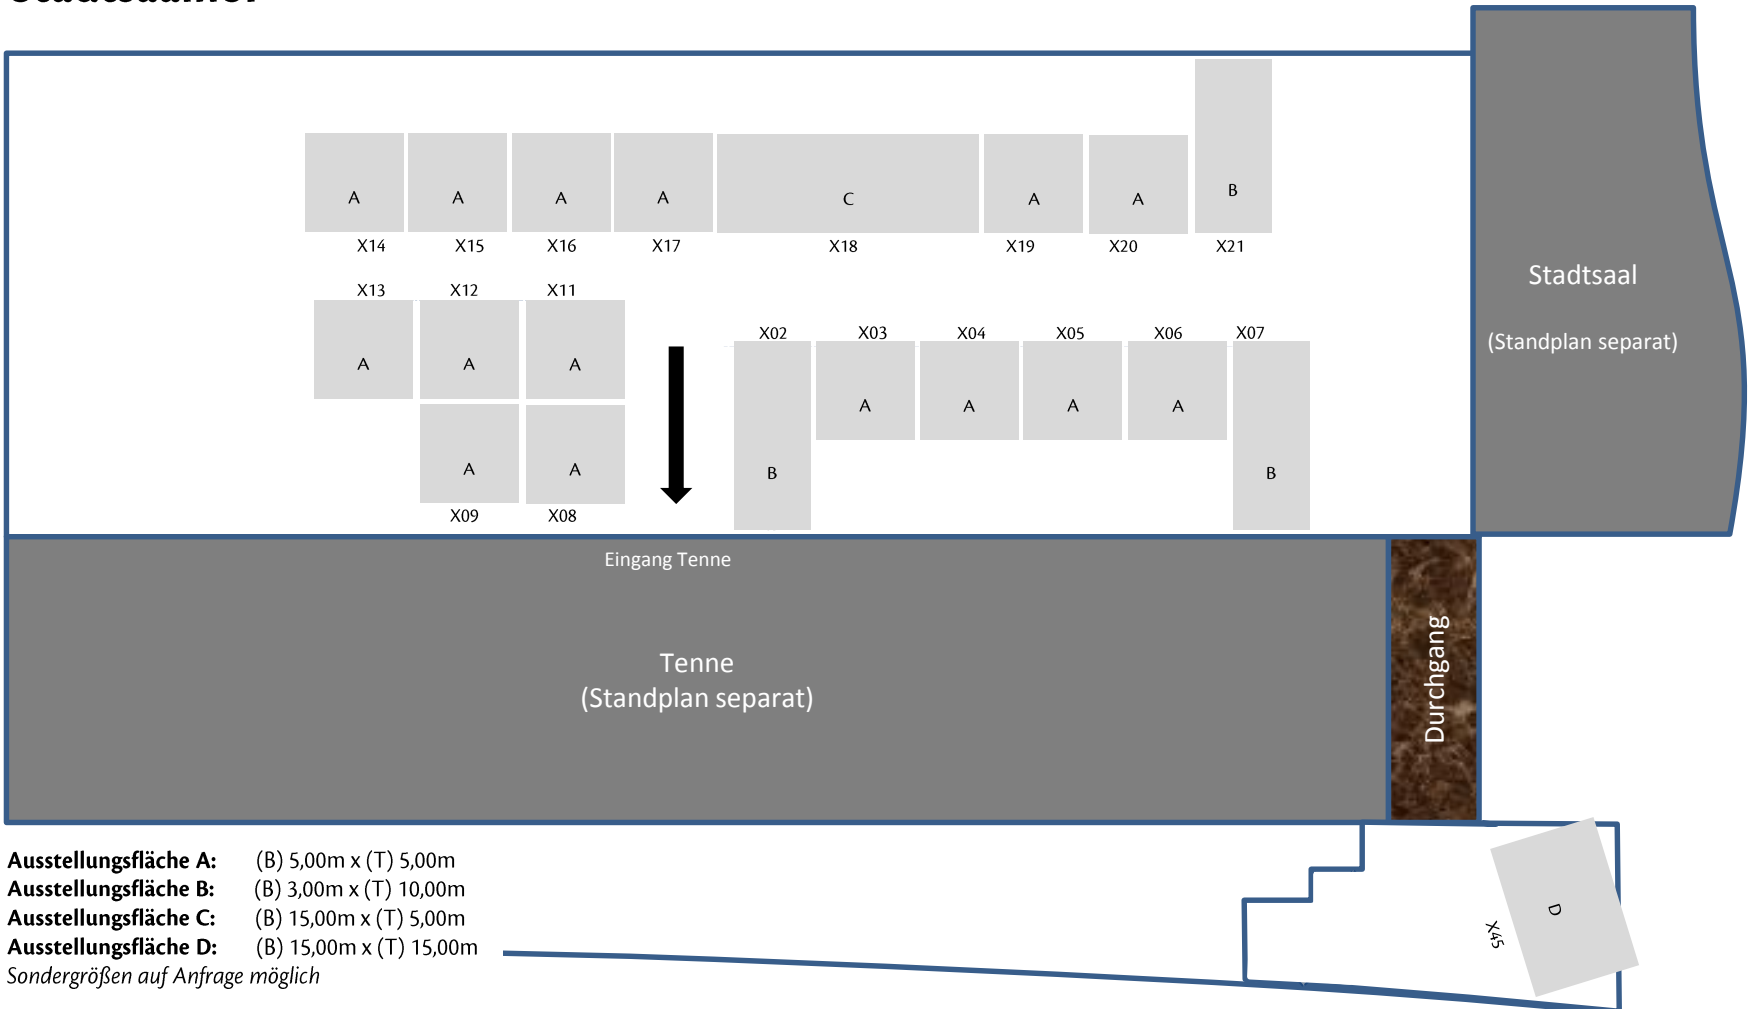

HAUS+HOF

Bauen.Energie.Handwerk. Forum Fürstenfeld.

Tenne OG

Tenne EG

Erdgeschoss:

- Ausstellungsfläche A:** (B) 3,30m x (T) 5,20m
- Ausstellungsfläche B:** (B) 4,00m x (T) 5,20m
- Ausstellungsfläche C:** (B) 6,30m x (T) 5,20m

Sondergrößen auf Anfrage möglich

Obergeschoss:

- (B) 3,30m x (T) 4,00m
- (B) 4,00m x (T) 4,00m
- (B) 5,00m x (T) 4,00m

HAUS+HOF

Stadtsaalhof

- Ausstellungsfläche A:** (B) 5,00m x (T) 5,00m
 - Ausstellungsfläche B:** (B) 3,00m x (T) 10,00m
 - Ausstellungsfläche C:** (B) 15,00m x (T) 5,00m
 - Ausstellungsfläche D:** (B) 15,00m x (T) 15,00m
- Sondergrößen auf Anfrage möglich*